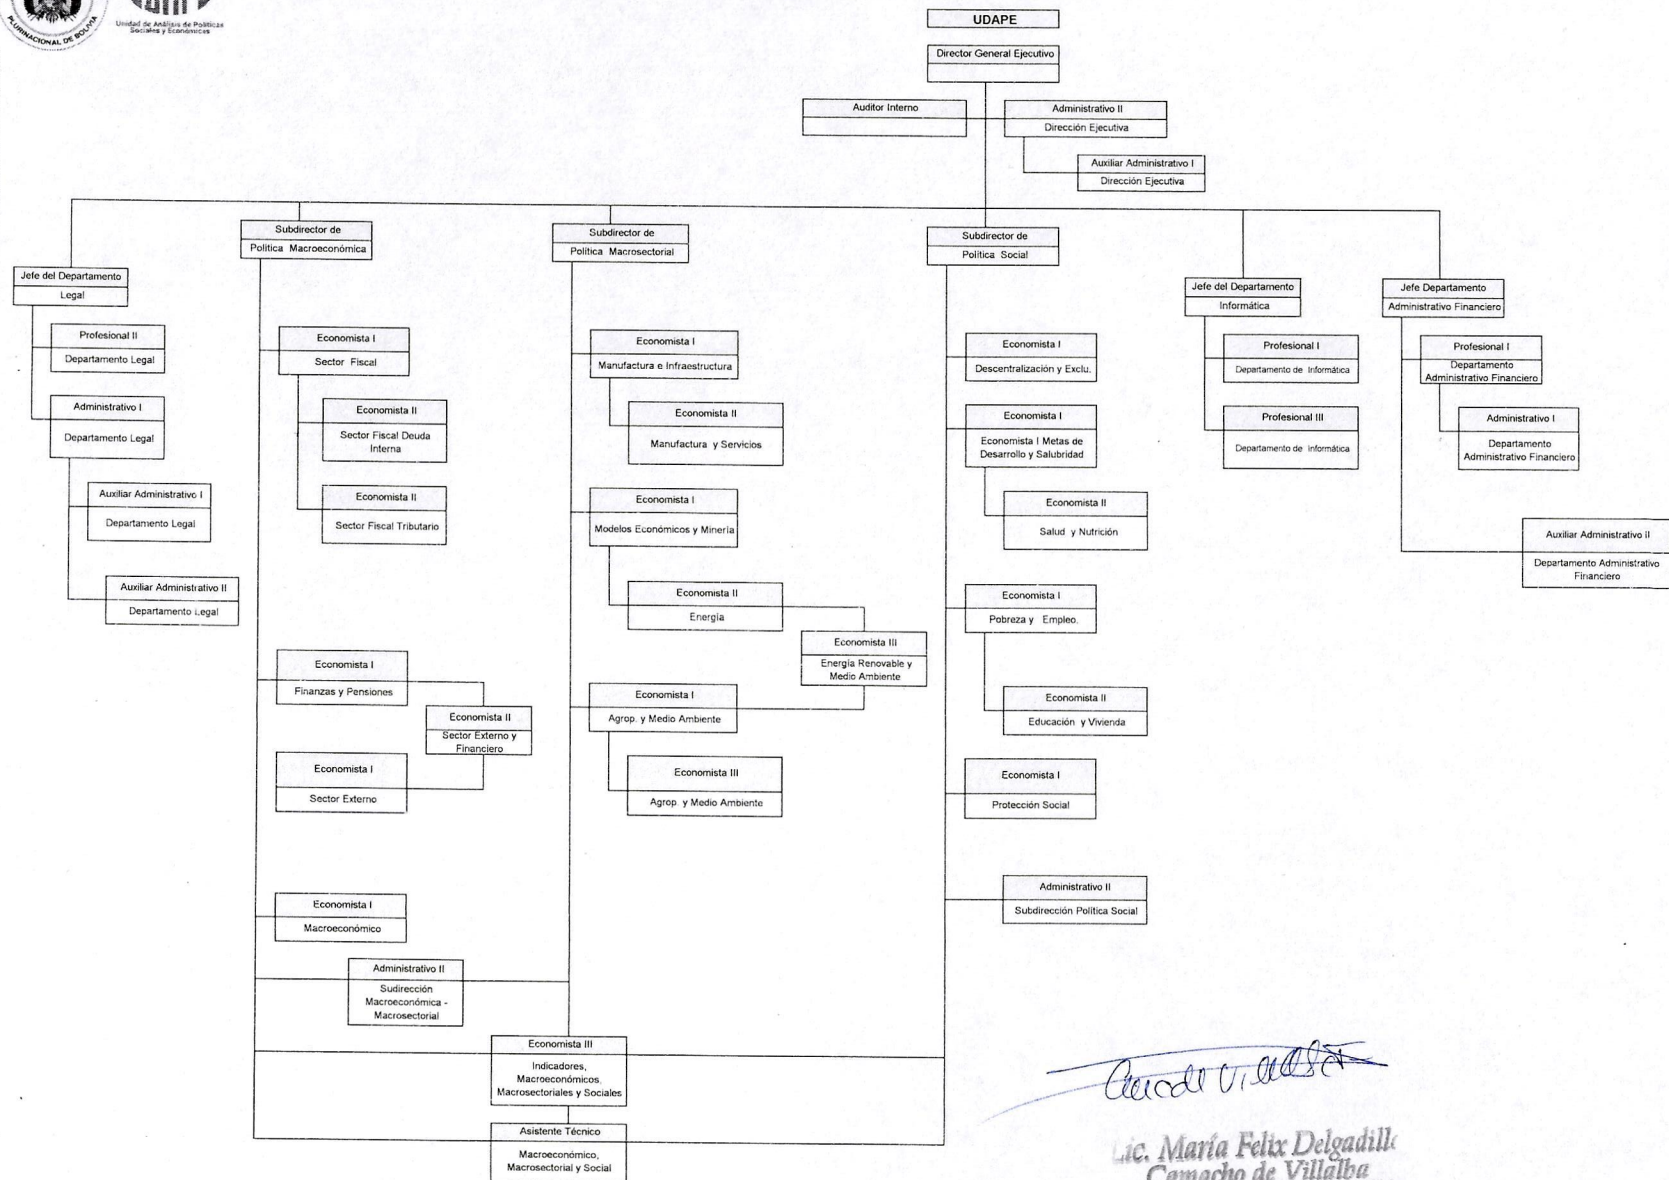

ORGANIGRAMA DETALLADO - GESTION 2026

Camacho de Villalba
Lic. María Félix Delgadillo
Camacho de Villalba
DIRECTORA GENERAL EJECUTIVA
Unidad de Análisis de Políticas
Sociales y Económicas