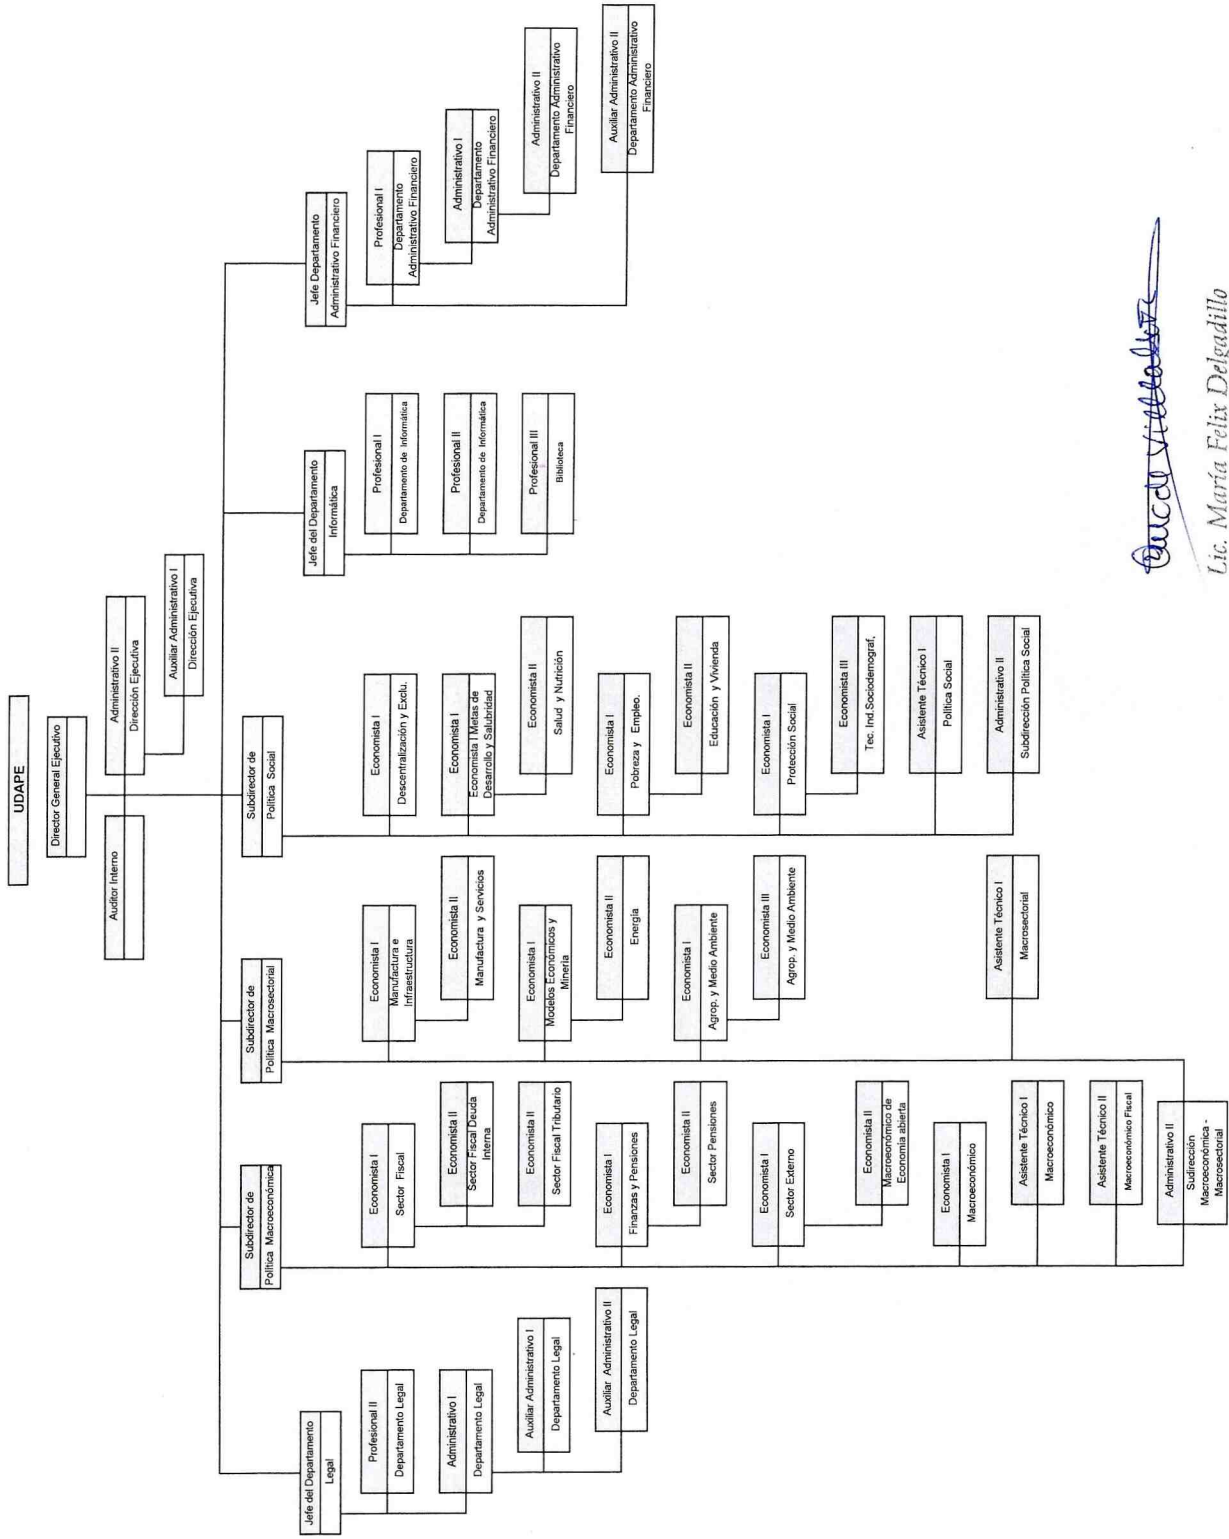

**ESTRUCTURA ORGANIZATIVA DE "UDAPE"**  
**GESTION 2024**

Lic. María Félix Delgado  
Camacho de Villalba  
DIRECTORA GENERAL EJECUTIVA  
Unidad de Análisis de Políticas  
Sociales y Económicas

**ORGANIGRAMA DETALLADO - GESTION 2024**

*Cecilia Villalba*

Lic. María Félix Delgado Camacho de Villalba  
DIRECTORA GENERAL EJECUTIVA  
Unidad de Análisis de Políticas Sociales y Económicas