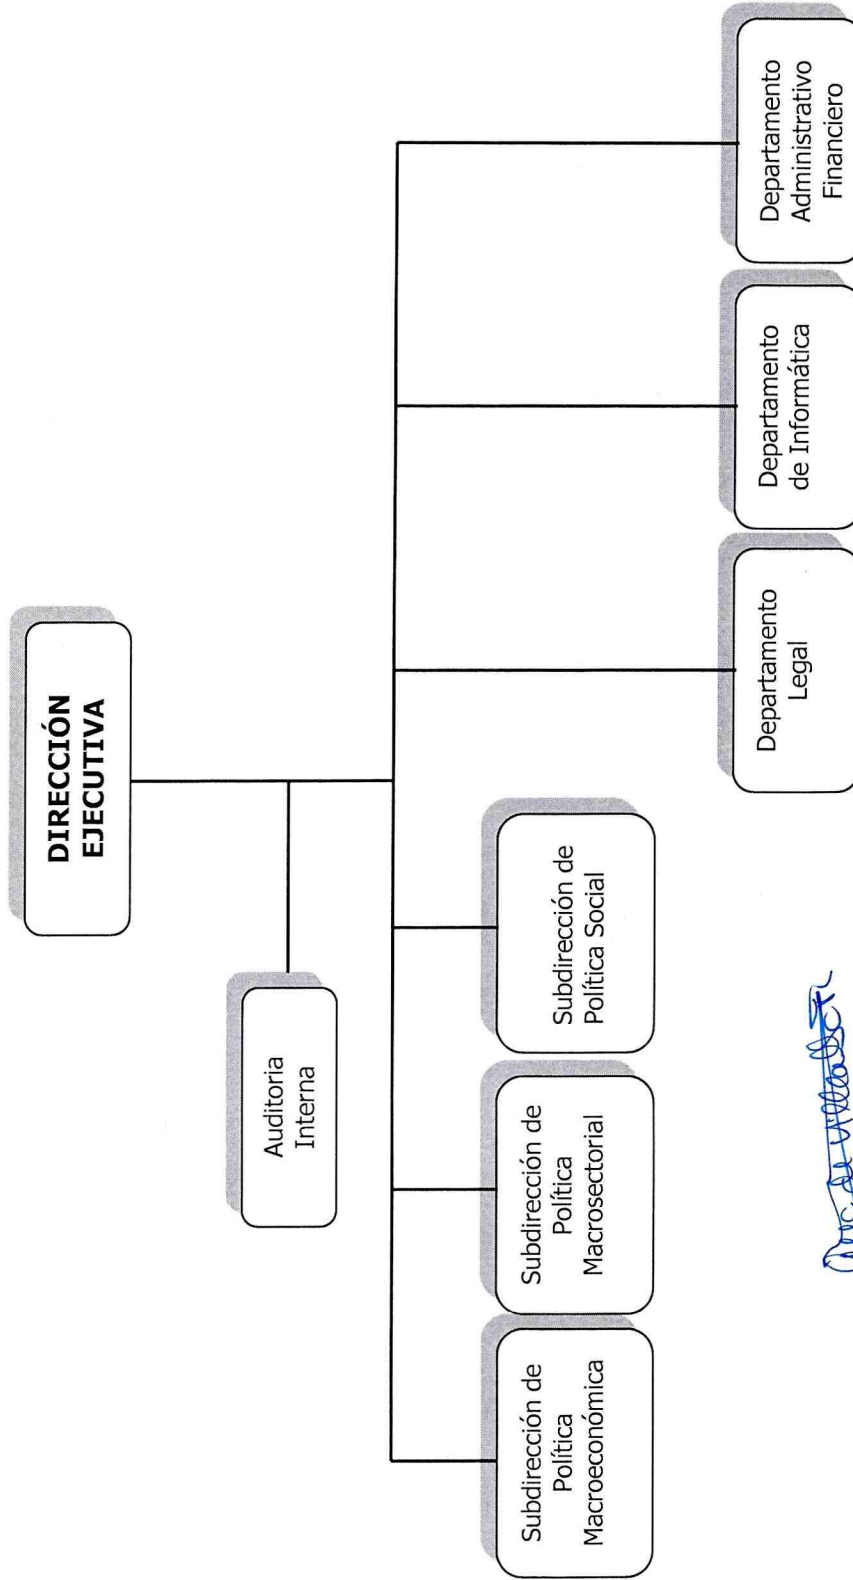

**ESTRUCTURA ORGANIZATIVA DE "UDAPE"**  
**GESTION 2024**

Lic. María Félix Delgado  
Camacho de Villalba  
DIRECTORA GENERAL EJECUTIVA  
Unidad de Análisis de Políticas  
Sociales y Económicas

**ORGANIGRAMA DETALLADO - GESTION 2024**

*Cecilia Villalba*

Lic. María Félix Delgado Camacho de Villalba  
DIRECTORA GENERAL EJECUTIVA  
Unidad de Análisis de Políticas Sociales y Económicas