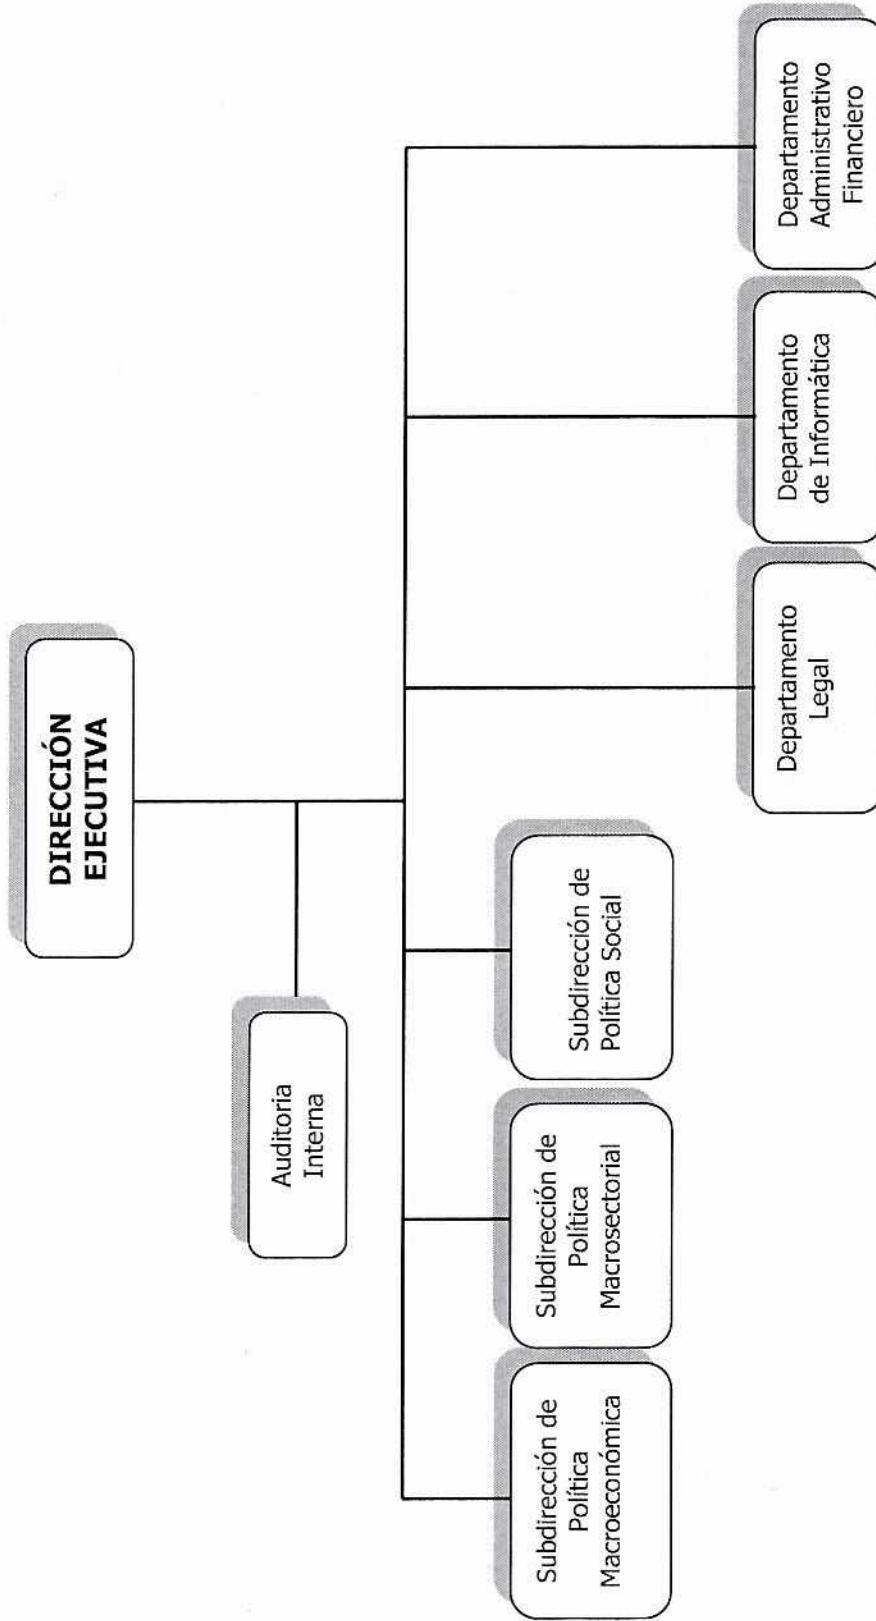

Unidad de Análisis de Políticas
Sociales y Económicas

ESTADO PLURINACIONAL DE
BOLIVIA

ESTRUCTURA ORGANIZATIVA DE "UDAPE"
GESTION 2022

Caracul
Lic. María Félix Delgado
Camacho de Villalba
DIRECTORA GENERAL EJECUTIVA
Unidad de Análisis de Políticas
Sociales y Económicas